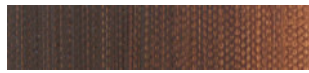

パーマネントイエローレモン 33-A  
Permanent Yellow Lemon

フレッシュチント 34-B  
Fresh Tint

ネーブルスイエロー 35-B  
Naples Yellow

ピンクベージュ NEW 36-B  
Pink Beige

イエローオカー 37-A  
Yellow Ochre

パーミリオン ヒュー 40-A  
Vermillion Hue

クリムソンレーキ 41-A  
Crimson Lake

ローズマダー 42-A  
Rose Madder

ピュアレッド 44-A  
Pure Red

レッドオキサイド 50-B  
Red Oxide

ローシェンナ 51-A  
Raw Sienna

バートシェンナ 52-A  
Burnt Sienna

ローアンバー 53-A  
Raw Umber

バートアンバー 54-A  
Burnt Umber

イタリアンピンク 55-B  
Italian Pink

バイオレットグレー 60-B  
Violet Grey

グリーングレー 61-B  
Green Grey

ローズグレー 62-B  
Rose Grey

モノクロームクール 64-B  
Monochrome Cool

モノクロームウォーム 66-B  
Monochrome Warm

アイボリーブラック 70-A  
Ivory Black

チタニウムホワイト 80-A  
Titanium White