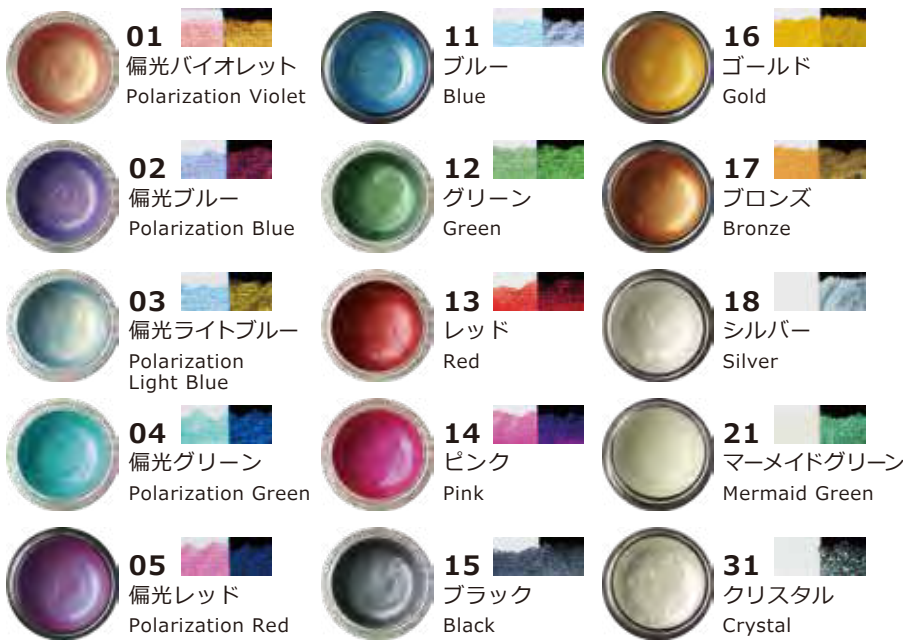

シャインパール 固形水彩絵具

SHINE PEARL WATER COLOR

MADE IN JAPAN

シャインパール固形水彩絵具は、厳選された偏光顔料やパール光沢の顔料、高品質なアラビアガムを使い、光輝性や溶けやすさにこだわった国内製造の水彩絵具です。シャインパールどうしや水彩絵具との混合もできるので、効果的にポイント使いすることで表現の幅が広がります。

全 15 色 各色 385 円 (税込)

直径 30mm 高さ 20mm の蓋付き容器入りの、かわいい固形水彩絵具！

キャップを外せば、他のケースと連結できます！

絵画以外にも工作、日常の手帳などにラインを引いたり色彩を加えることもできます。是非楽しい使い方を探してみてください。

【成分】顔料、アラビアガム、保湿剤、防腐防カビ剤 【容器/素材】PS

6色セット

2,200円 (税込)

【セット内容】

- | | |
|-------------|-----------|
| 01 偏光バイオレット | 04 偏光グリーン |
| 02 偏光ブルー | 05 偏光レッド |
| 03 偏光ライトブルー | 31 クリスタル |

10色セット

水筆付

3,960円 (税込)

【セット内容】

- | | |
|-------------|--------------|
| 01 偏光バイオレット | 16 ゴールド |
| 02 偏光ブルー | 17 ブロンズ |
| 03 偏光ライトブルー | 18 シルバー |
| 04 偏光グリーン | 21 マーメイドグリーン |
| 05 偏光レッド | 31 クリスタル |

● 固形の水彩絵具です。筆に水をつけて、表面をなでれば色が溶けます。● 使用後の筆は、水で絵具をきれいに洗い流し、絵具もすぐに乾燥させてください。● ロや目に入れないこと。● 使用後は手を洗うこと。● 子供の手の届かない所へ保管すること。